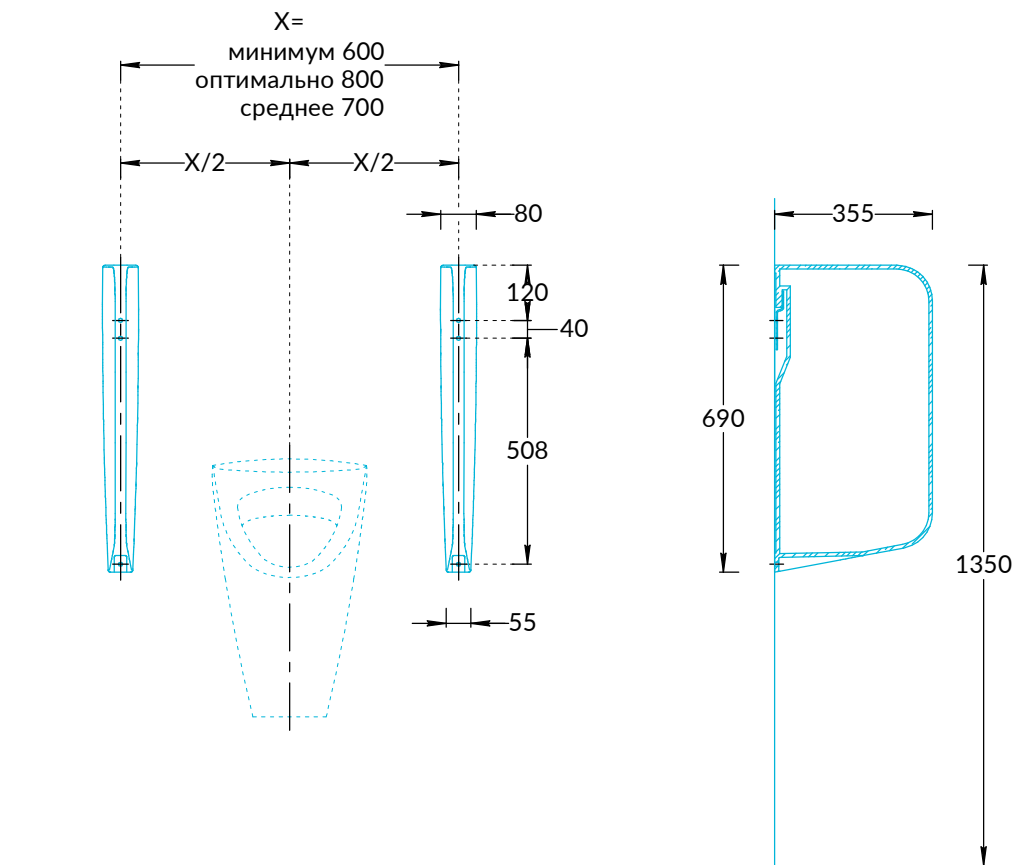

## PROC.sep.02 Перегородка PRO Cantero для писсуаров Инструкция по установке

Потребуется дополнительный инвентарь для надежного монтажа изделия, который не входит в комплект поставки. Советуем подбирать крепеж в соответствии с качеством и материалом стены для монтажа перегородки.