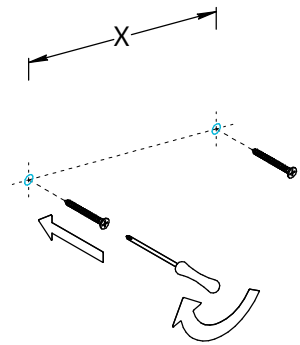

Зеркала PRO.MI.50, PRO.MI.55 Инструкция по установке

Потребуется дополнительный инвентарь для надежного монтажа изделия, который не входит в комплект поставки. Зеркало имеет сетевой шнур с вилкой 220 В.

KERAMA MARAZZI

1

2

3

4

5

6