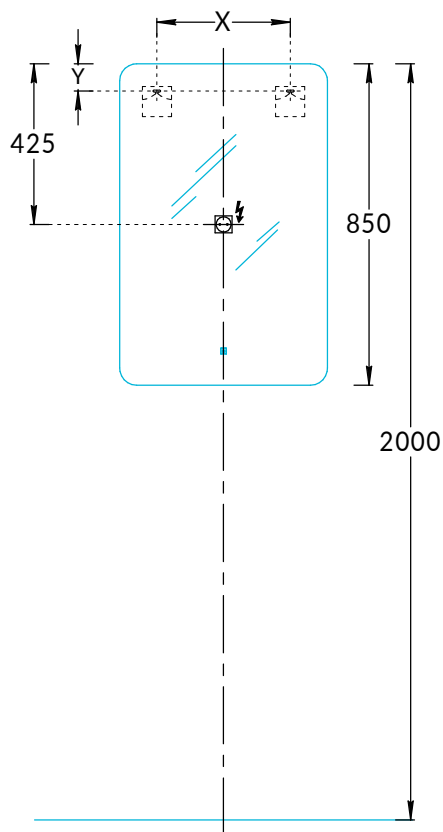

Зеркала PRO.MI.50, PRO.MI.55 Инструкция по установке

Потребуется дополнительный инвентарь для надежного монтажа изделия, который не входит в комплект поставки. Зеркало имеет сетевой шнур с вилкой 220 В.

KERAMA MARAZZI

1

2

3

4

5

6