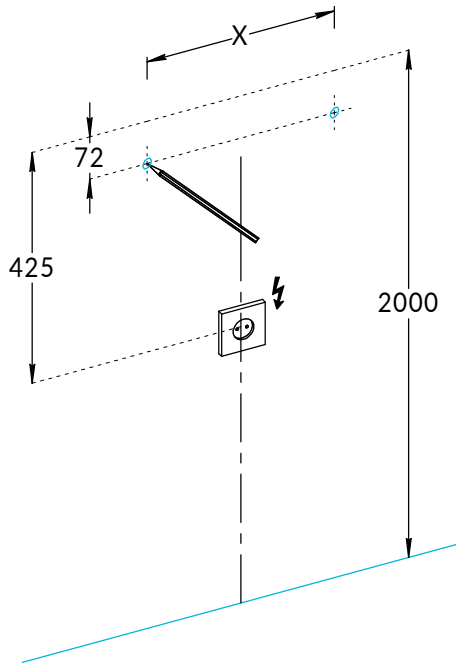

Зеркала PRO.MI.50, PRO.MI.55 Инструкция по установке

Потребуется дополнительный инвентарь для надежного монтажа изделия, который не входит в комплект поставки. Зеркало имеет сетевой шнур с вилкой 220 В.

KERAMA MARAZZI

1

2

3

4

5

6