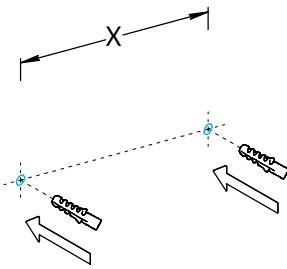

Зеркала PRO.MI.50, PRO.MI.55 Инструкция по установке

Потребуется дополнительный инвентарь для надежного монтажа изделия, который не входит в комплект поставки. Зеркало имеет сетевой шнур с вилкой 220 В.

KERAMA MARAZZI

1

2

3

4

5

6