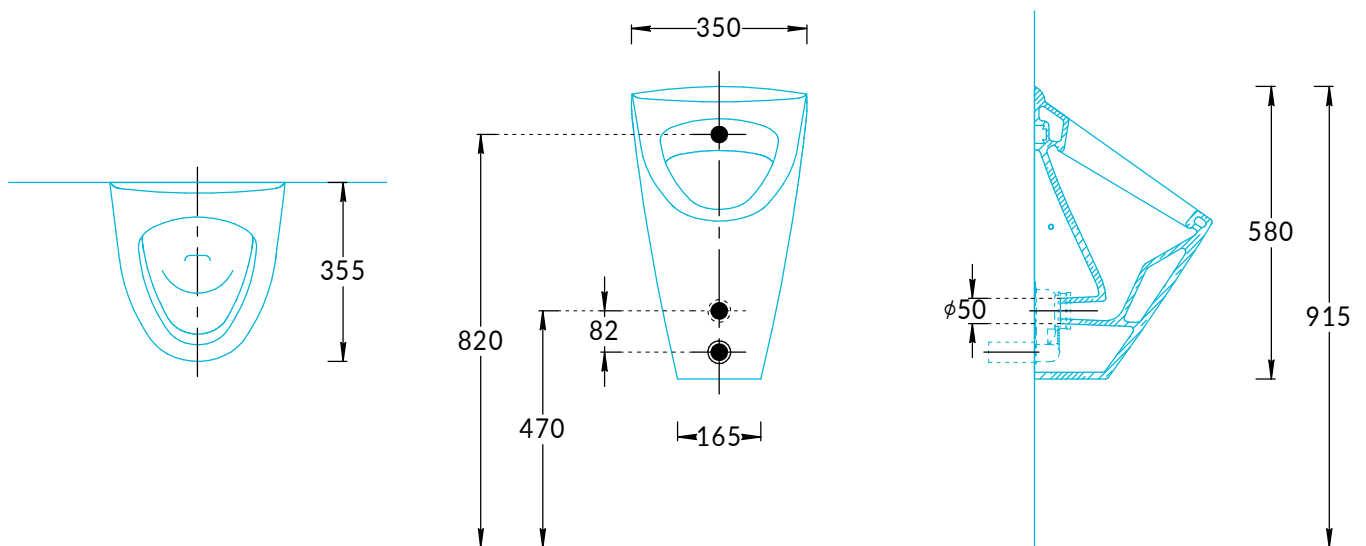

## Писсуар PRO Cantero подвесной PROC.ur.02 Инструкция по установке

Потребуется дополнительный инвентарь для надежного монтажа изделия, который не входит в комплект поставки. Система смыва для писсуара приобретается отдельно.