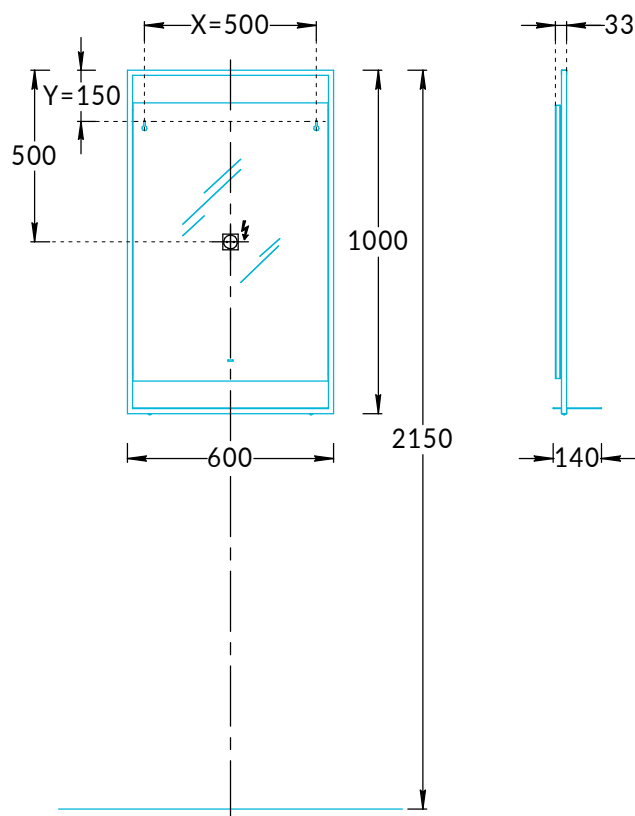

Зеркало Plaza Next PL.N.mi.P.60\BLK Инструкция по установке

Потребуется дополнительный инвентарь для надежного монтажа изделия, который не входит в комплект поставки. Зеркало имеет сетевой шнур с вилкой 220 В.