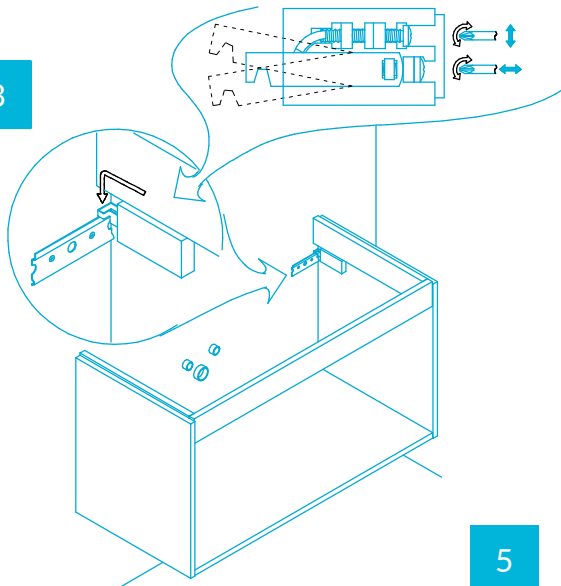

Тумбы PIANO FORTE PI.95, PI.85, PI.75, PI.65 Инструкция по установке

Потребуется дополнительный инвентарь для надежного монтажа изделия, который не входит в комплект поставки.

KERAMA MARAZZI

1

2

Размер рассчитать по фактическим размерам тумбы

2.1

Размер рассчитать по фактическим размерам тумбы

2.2

2.3

3

4

5