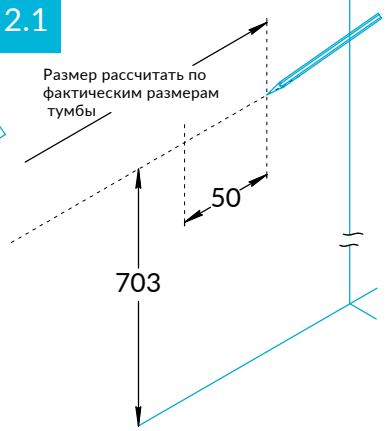

Тумбы PIANO FORTE PI.95, PI.85, PI.75, PI.65 Инструкция по установке

Потребуется дополнительный инвентарь для надежного монтажа изделия, который не входит в комплект поставки.

KERAMA MARAZZI

1

2

Размер рассчитать по фактическим размерам тумбы

2.1

Размер рассчитать по фактическим размерам тумбы

2.2

2.3

3

4

5