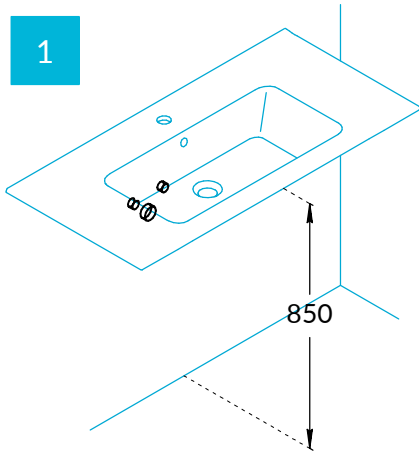

Тумбы PIANO FORTE PI.95, PI.85, PI.75, PI.65 Инструкция по установке

Потребуется дополнительный инвентарь для надежного монтажа изделия, который не входит в комплект поставки.

KERAMA MARAZZI

1

2

Размер рассчитать по фактическим размерам тумбы

2.1

Размер рассчитать по фактическим размерам тумбы

2.2

2.3

3

4

5