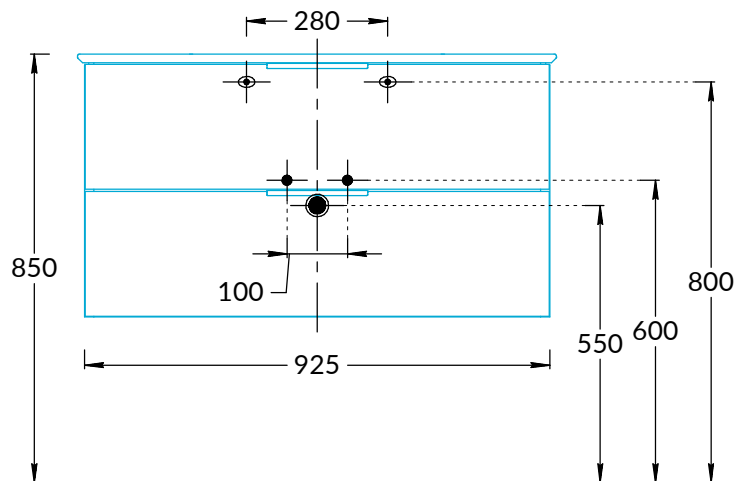

Тумбы PIANO FORTE PI.95, PI.85, PI.75, PI.65 Инструкция по установке

Потребуется дополнительный инвентарь для надежного монтажа изделия, который не входит в комплект поставки.

KERAMA MARAZZI

1

2

Размер рассчитать по фактическим размерам тумбы

2.1

Размер рассчитать по фактическим размерам тумбы

2.2

2.3

3

4

5