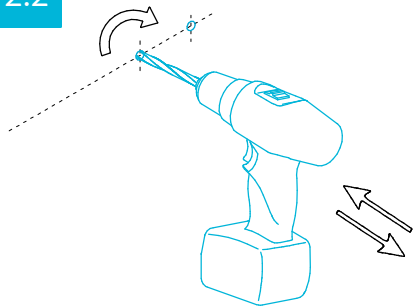

Размер рассчитать по фактическим размерам тумбы

2.2