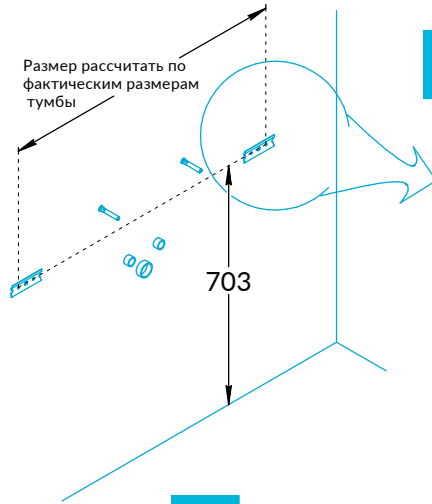

Тумбы PIANO FORTE PI.95, PI.85, PI.75, PI.65 Инструкция по установке

Потребуется дополнительный инвентарь для надежного монтажа изделия, который не входит в комплект поставки.

KERAMA MARAZZI

1

2

Размер рассчитать по фактическим размерам тумбы

2.1

Размер рассчитать по фактическим размерам тумбы

2.2

2.3

3

4

5