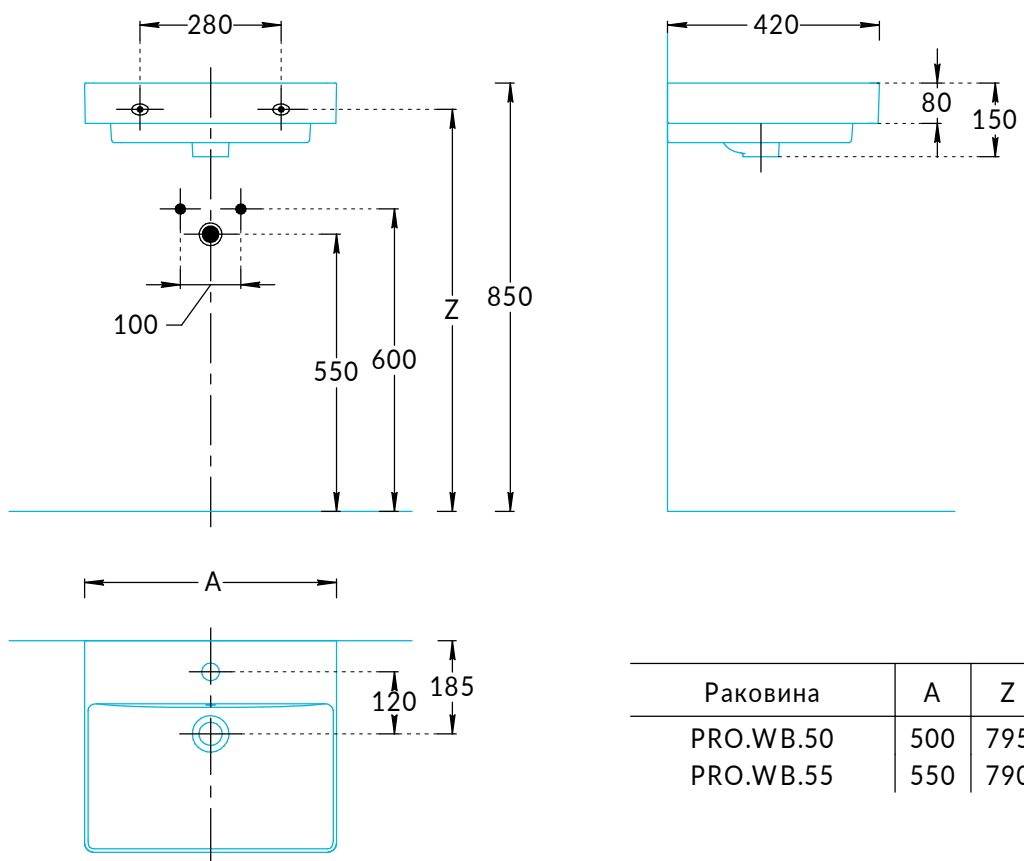

## Раковины PRO.WB.50, PRO.WB.55 Инструкция по установке

Потребуется дополнительный инвентарь для надежного монтажа изделия, который не входит в комплект поставки.

# KERAMA MARAZZI

1

2

3

4

5