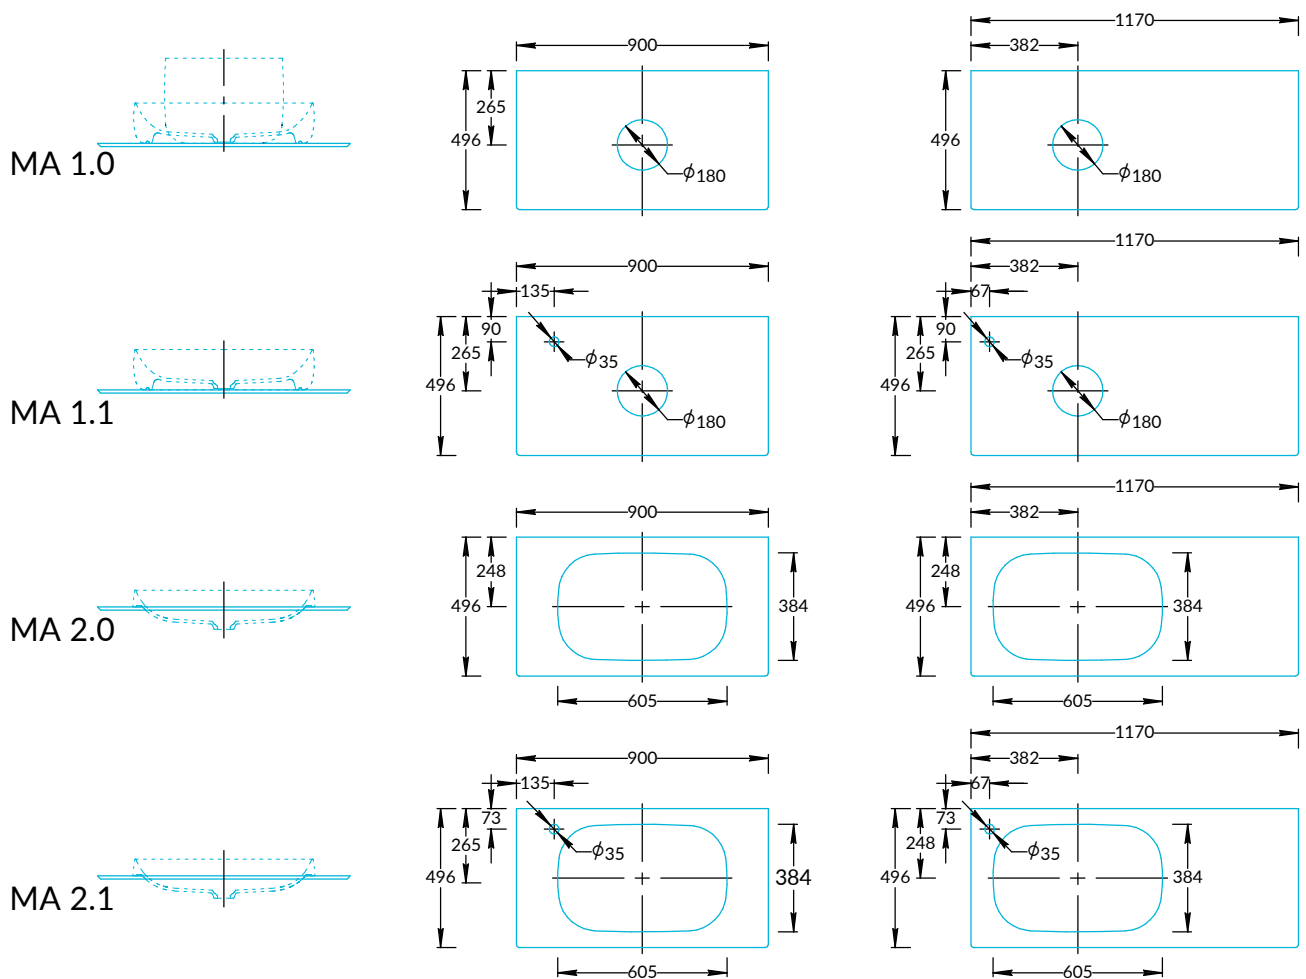

Столешницы Magica
МА.1.0\90, МА.1.1\90, МА.2.0\90, МА.2.1\90,
МА.1.0\120, МА.1.1\120, МА.2.0\120, МА.2.1\120
Инструкция по установке

Потребуется дополнительный инвентарь для надежного монтажа изделия, который не входит в комплект поставки.