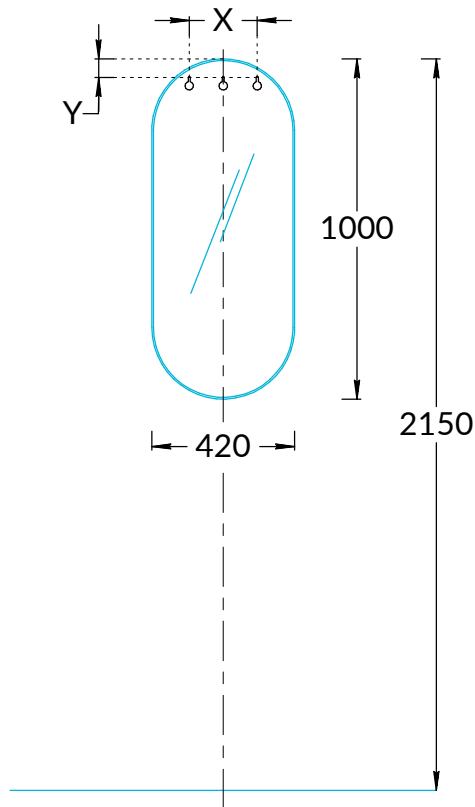

Зеркало CO.mi.P.42 Инструкция по установке

Потребуется дополнительный инвентарь для надежного монтажа изделия, который не входит в комплект поставки.

KERAMA MARAZZI

1

2

3

4

5