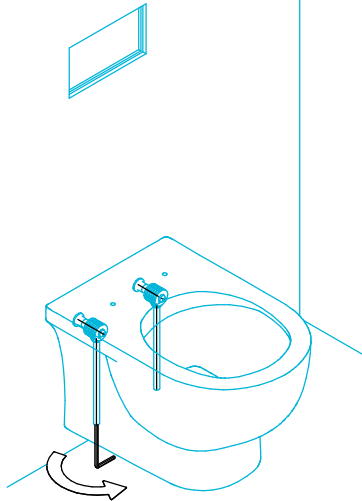

KERAMA MARAZZI

1

2

3

4

5

6

7