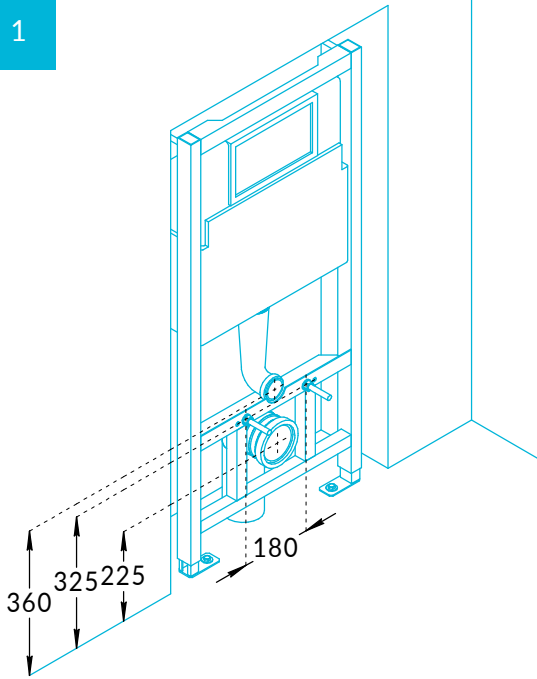

Унитаз подвесной BUONGIORNO PRO BG.PRO.WC.02 Инструкция по установке

Потребуется дополнительный инвентарь для надежного монтажа изделия, который не входит в комплект поставки.

KERAMA MARAZZI

1

2

3

4

5