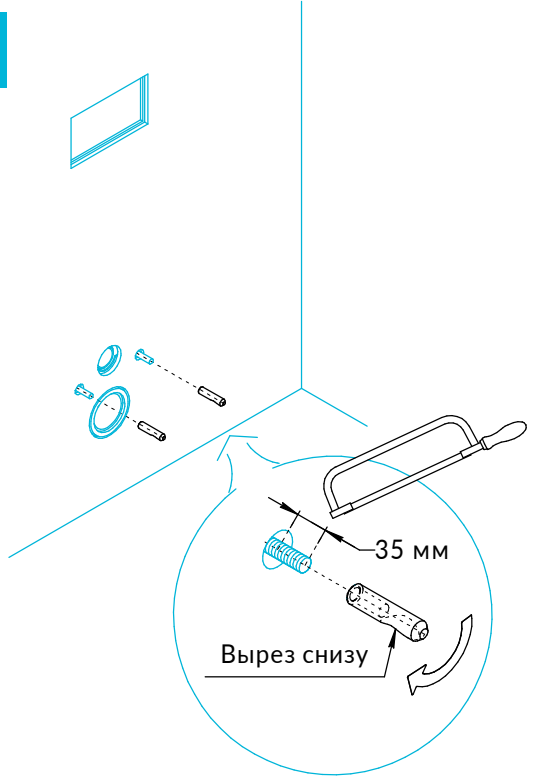

Унитаз подвесной BUONGIORNO PRO BG.PRO.WC.02 Инструкция по установке

Потребуется дополнительный инвентарь для надежного монтажа изделия, который не входит в комплект поставки.

KERAMA MARAZZI

1

2

3

4

5