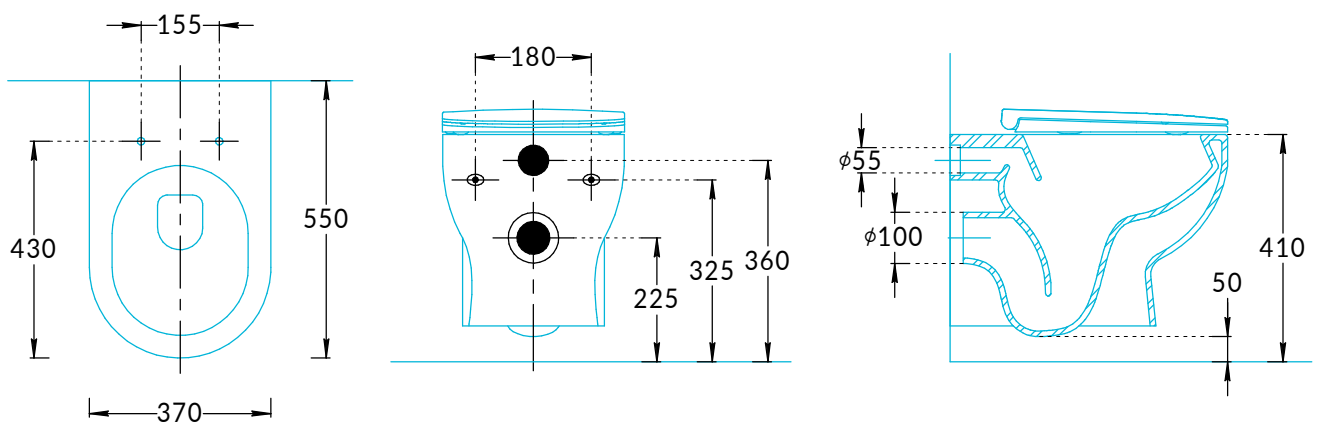

Унитаз подвесной BUONGIORNO PRO BG.PRO.WC.02 Инструкция по установке

Потребуется дополнительный инвентарь для надежного монтажа изделия, который не входит в комплект поставки.

KERAMA MARAZZI

1

2

3

4

5