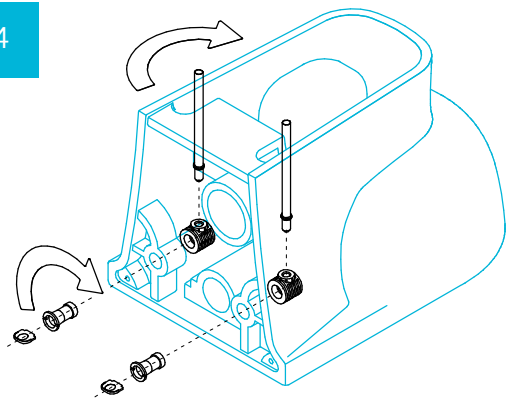

Унитаз подвесной BUONGIORNO PRO BG.PRO.WC.02 Инструкция по установке

Потребуется дополнительный инвентарь для надежного монтажа изделия, который не входит в комплект поставки.

KERAMA MARAZZI

1

2

3

4

5