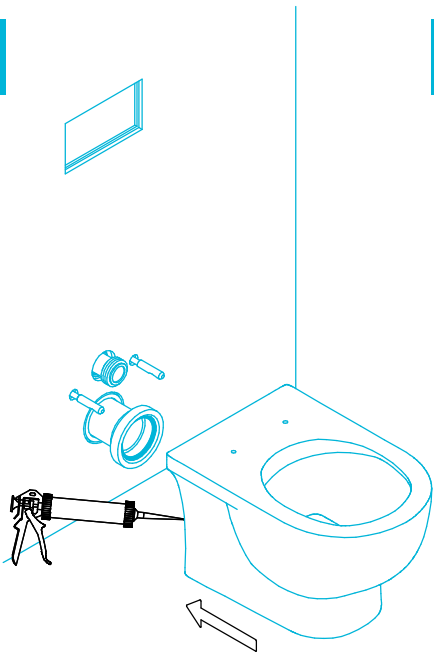

Унитаз подвесной BUONGIORNO PRO BG.PRO.WC.02 Инструкция по установке

Потребуется дополнительный инвентарь для надежного монтажа изделия, который не входит в комплект поставки.

KERAMA MARAZZI

1

2

3

4

5