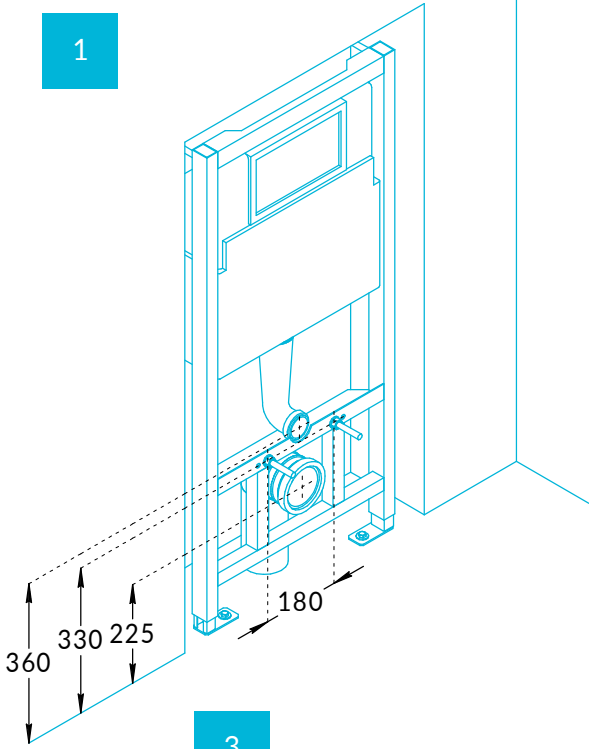

## Унитаз подвесной XPRO безободковый XPRO.wc.02 Инструкция по установке

Потребуется дополнительный инвентарь для надежного монтажа изделия, который не входит в комплект поставки.

# KERAMA MARAZZI

1

2

3

4

5

6