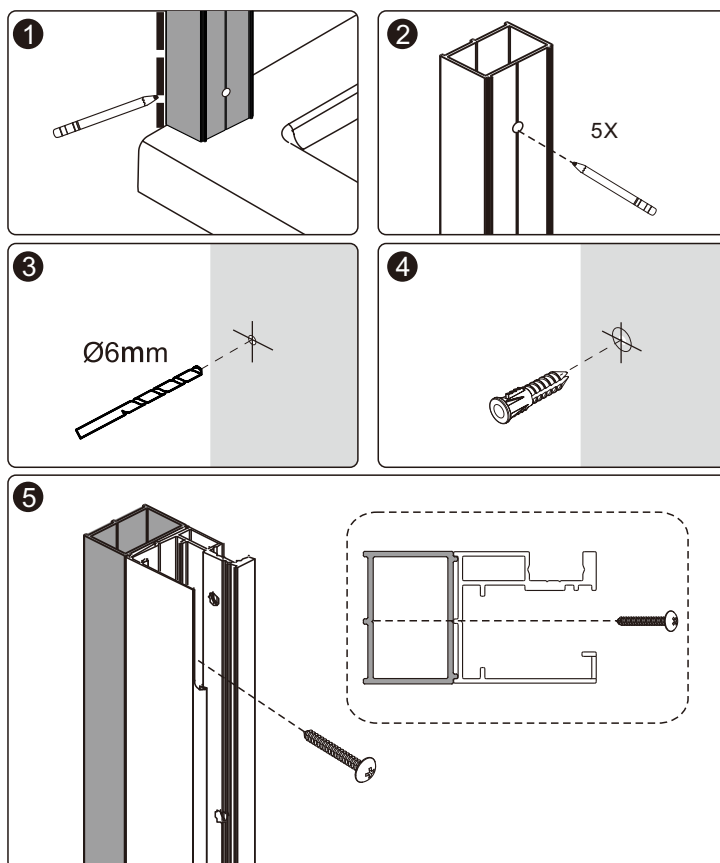

Душевой доборный профиль для распашной двери

1 x1	2 x5	3 x5
		
Extension profile Доборный профиль	Screw ST4x50 Винт ST4x50	Wall anchor Дюбель

DRILL
ДРЕЛЬ

SCREWDR
ОТВЕРТКА

LEVEL
УРОВЕНЬ

PRECISION KNIFE
ТЕХНИЧЕСКИЙ НОЖ

SILICONE
СИЛИКОН

MEASURING TAP
РУЛЕТКА

SET SQUARE
УГОЛОК

PENCIL
КАРАНДАШ

MALLET
ДЕРЕВЯННЫЙ ИЛИ
РЕЗИНОВЫЙ МОЛОТОК

OR/
ИЛИ

OR/
ИЛИ