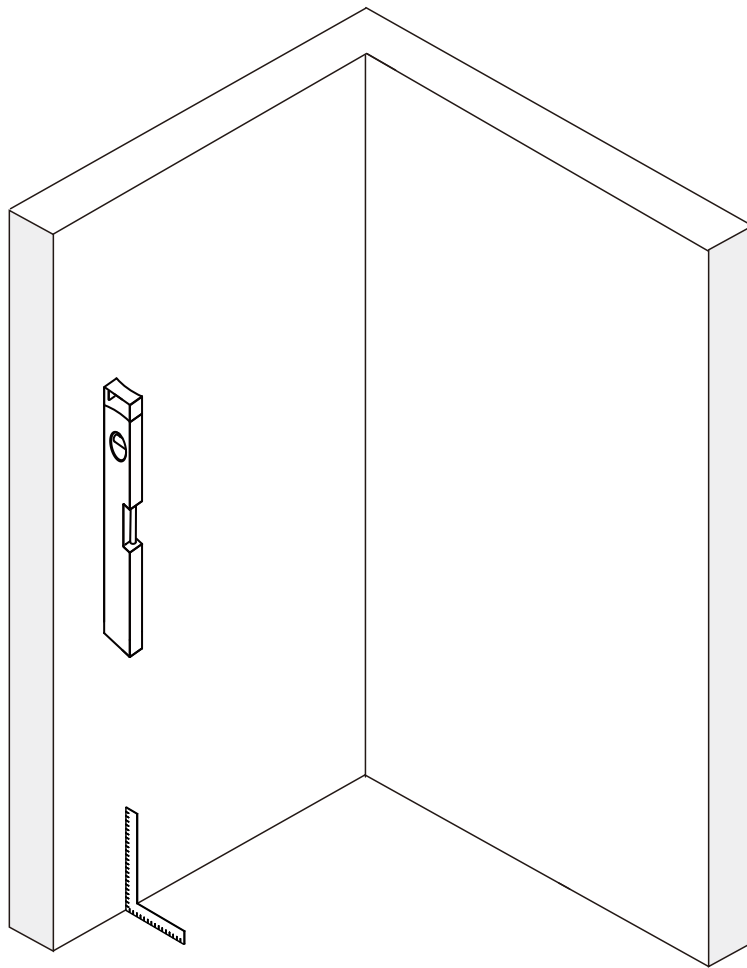

KERAMA MARAZZI

доборный профиль для
душевой распашной
двери

VE.PRO.195.PD.CR

VE.PRO.195.PD.BLK.M

Reversible/ Реверсивный

Внимание!

Инструкция по монтажу
предназначена исключительно для
квалифицированного работника.

Душевой доборный профиль для распашной двери

1 x1	2 x5	3 x5
		
Extension profile Доборный профиль	Screw ST4x50 Винт ST4x50	Wall anchor Дюбель

DRILL
ДРЕЛЬ

SCREWDR
ОТВЕРТКА

LEVEL
УРОВЕНЬ

PRECISION KNIFE
ТЕХНИЧЕСКИЙ НОЖ