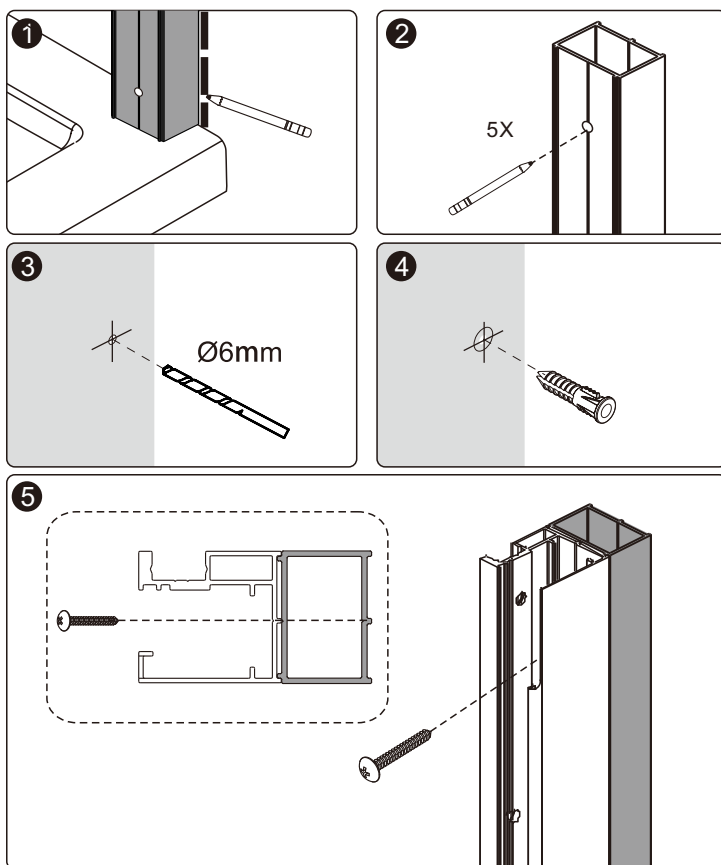

Душевой доборный профиль для распашной двери

1 x1	2 x5	3 x5
		
Extension profile Доборный профиль	Screw ST4x50 Винт ST4x50	Wall anchor Дюбель

DRILL
ДРЕЛЬ

SCREWDR
ОТВЕРТКА

LEVEL
УРОВЕНЬ

PRECISION KNIFE
ТЕХНИЧЕСКИЙ НОЖ

SILICONE
СИЛИКОН

MEASURING TAP
РУЛЕТКА

SET SQUARE
УГОЛОК

PENCIL
КАРАНДАШ

MALLET
ДЕРЕВЯННЫЙ ИЛИ
РЕЗИНОВЫЙ МОЛОТОК

OR/
ИЛИ

OR/
ИЛИ