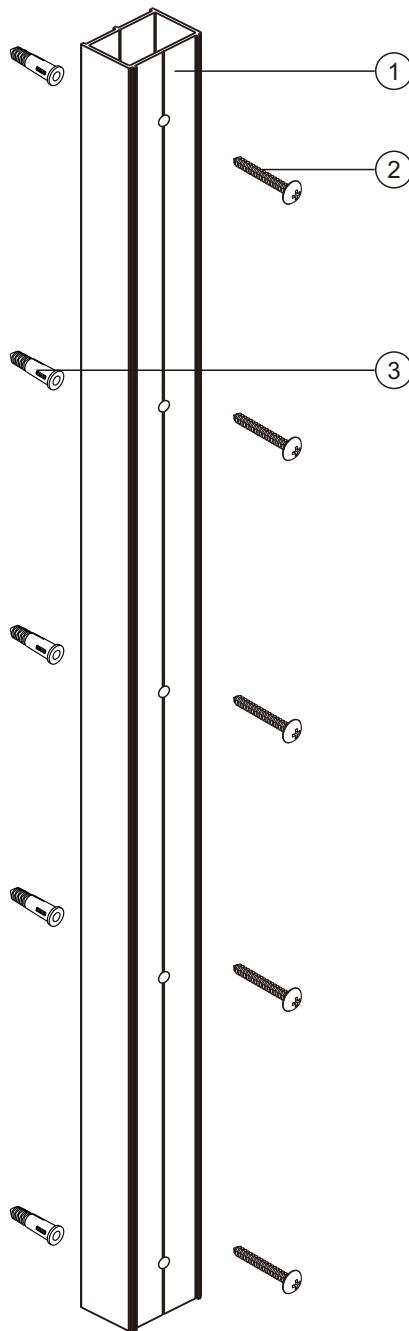

KERAMA MARAZZI

доборный профиль для
душевой распашной
двери

VE.PRO.195.PD.CR

VE.PRO.195.PD.BLK.M

Reversible/ Реверсивный

Внимание!

Инструкция по монтажу
предназначена исключительно для
квалифицированного работника.

Душевой доборный профиль для распашной двери

1 x1	2 x5	3 x5
		
Extension profile Доборный профиль	Screw ST4x50 Винт ST4x50	Wall anchor Дюбель

DRILL
ДРЕЛЬ

SCREWDR
ОТВЕРТКА

LEVEL
УРОВЕНЬ

PRECISION KNIFE
ТЕХНИЧЕСКИЙ НОЖ

SILICONE
СИЛИКОН

MEASURING TAP
РУЛЕТКА

SET SQUARE
УГОЛОК

PENCIL
КАРАНДАШ

MALLET
ДЕРЕВЯННЫЙ ИЛИ
РЕЗИНОВЫЙ МОЛОТОК

OR/
ИЛИ

OR/
ИЛИ