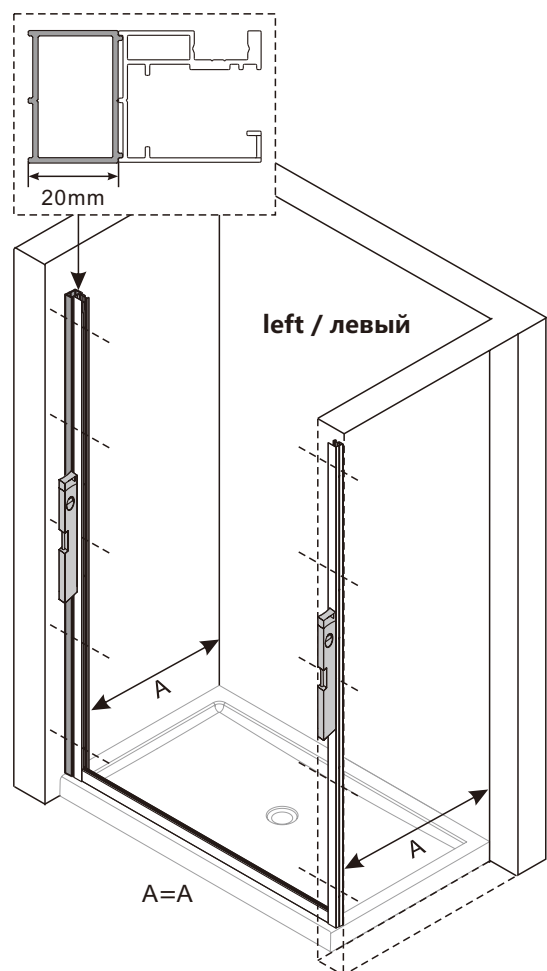

Душевой доборный профиль для распашной двери

1 x1	2 x5	3 x5
		
Extension profile Доборный профиль	Screw ST4x50 Винт ST4x50	Wall anchor Дюбель

DRILL
ДРЕЛЬ

SCREWDR
ОТВЕРТКА

LEVEL
УРОВЕНЬ

PRECISION KNIFE
ТЕХНИЧЕСКИЙ НОЖ

SILICONE
СИЛИКОН

MEASURING TAP
РУЛЕТКА

SET SQUARE
УГОЛОК

PENCIL
КАРАНДАШ

MALLET
ДЕРЕВЯННЫЙ ИЛИ
РЕЗИНОВЫЙ МОЛОТОК

OR/
ИЛИ

OR/
ИЛИ