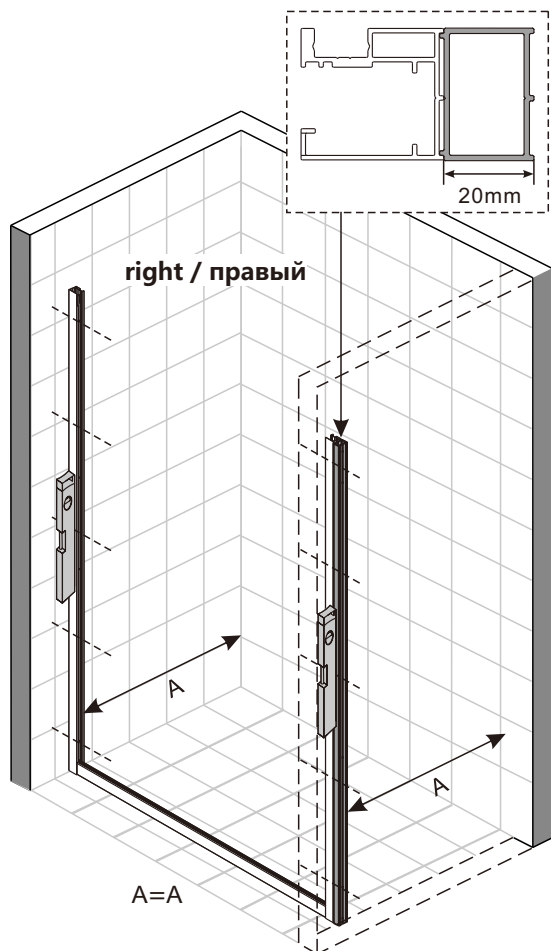

Душевой доборный профиль для распашной двери

1 x1	2 x5	3 x5
		
Extension profile Доборный профиль	Screw ST4x50 Винт ST4x50	Wall anchor Дюбель

DRILL
ДРЕЛЬ

SCREWDR
ОТВЕРТКА

LEVEL
УРОВЕНЬ

PRECISION KNIFE
ТЕХНИЧЕСКИЙ НОЖ

SILICONE
СИЛИКОН

MEASURING TAP
РУЛЕТКА

SET SQUARE
УГОЛОК

PENCIL
КАРАНДАШ

MALLET
ДЕРЕВЯННЫЙ ИЛИ
РЕЗИНОВЫЙ МОЛОТОК

OR/
ИЛИ

OR/
ИЛИ