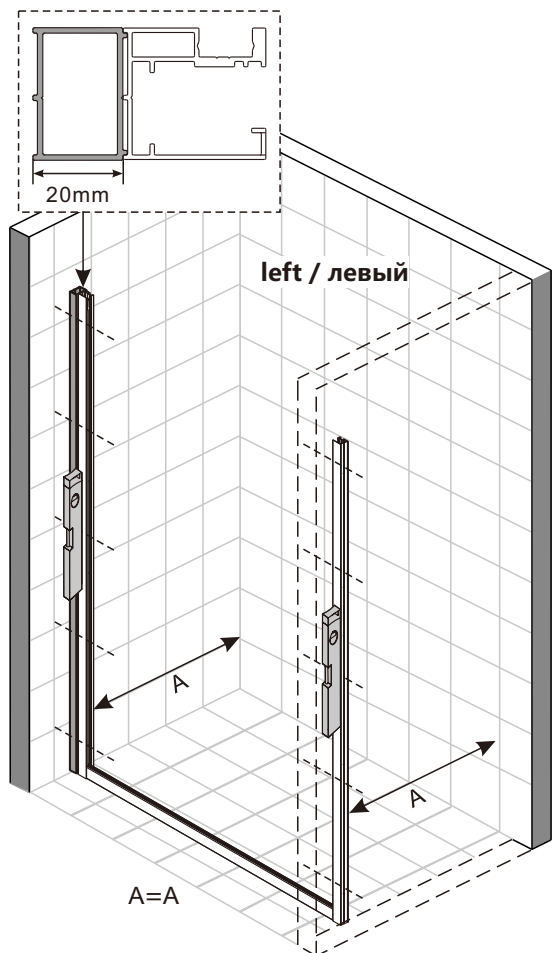

Душевой доборный профиль для распашной двери

1 x1	2 x5	3 x5
		
Extension profile Доборный профиль	Screw ST4x50 Винт ST4x50	Wall anchor Дюбель

DRILL
ДРЕЛЬ

SCREWDR
ОТВЕРТКА

LEVEL
УРОВЕНЬ

PRECISION KNIFE
ТЕХНИЧЕСКИЙ НОЖ

SILICONE
СИЛИКОН

MEASURING TAP
РУЛЕТКА

SET SQUARE
УГОЛОК

PENCIL
КАРАНДАШ

MALLET
ДЕРЕВЯННЫЙ ИЛИ
РЕЗИНОВЫЙ МОЛОТОК

OR/
ИЛИ

OR/
ИЛИ