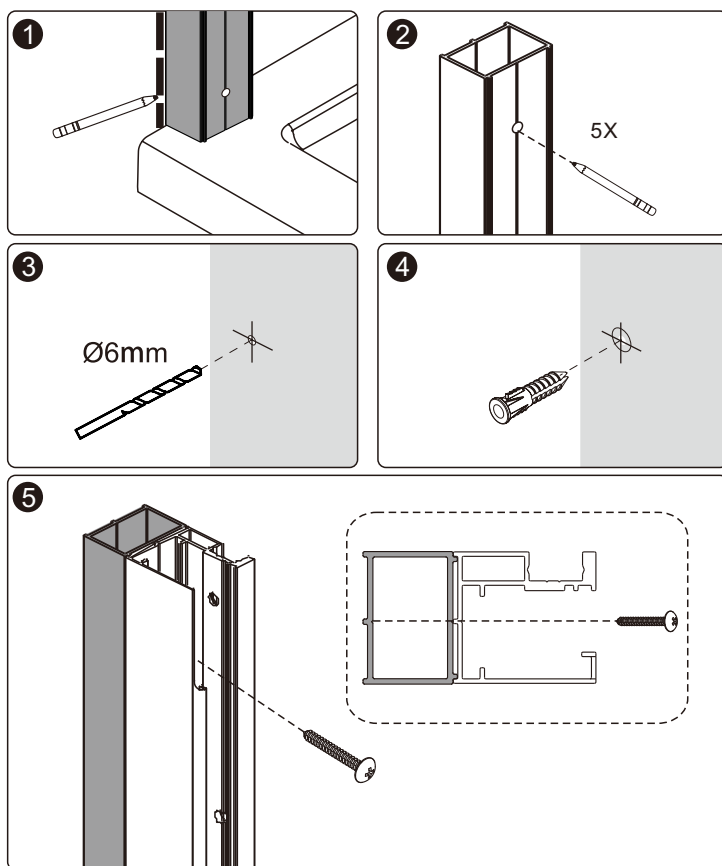

Душевой доборный профиль для распашной двери

1 x1	2 x5	3 x5
		
Extension profile Доборный профиль	Screw ST4x50 Винт ST4x50	Wall anchor Дюбель

DRILL
ДРЕЛЬ

SCREWDR
ОТВЕРТКА

LEVEL
УРОВЕНЬ

PRECISION KNIFE
ТЕХНИЧЕСКИЙ НОЖ

SILICONE
СИЛИКОН

MEASURING TAP
РУЛЕТКА

SET SQUARE
УГОЛОК

PENCIL
КАРАНДАШ

MALLET
ДЕРЕВЯННЫЙ ИЛИ
РЕЗИНОВЫЙ МОЛОТОК

OR/
ИЛИ

OR/
ИЛИ