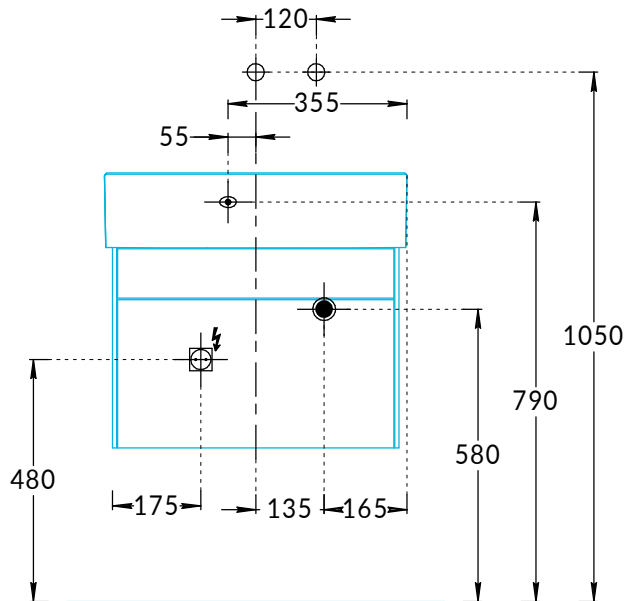

Тумба LO.60.2

Инструкция по установке с раковинами LO.WB.60.0, LO.WB.60.1, LO.WB.60.2

LO.WB.60.0

LO.WB.60.1

LO.WB.60.2

* Размер для смесителя Linea 71028EKM

Потребуется дополнительный инвентарь для надежного монтажа изделия, который не входит в комплект поставки. Подсветка тумбы подключается к сети 220 В. Для удобства монтажа смесителя рекомендуем использовать трубчатый торцовый ключ или комбинированный гаечный ключ с трещоткой.