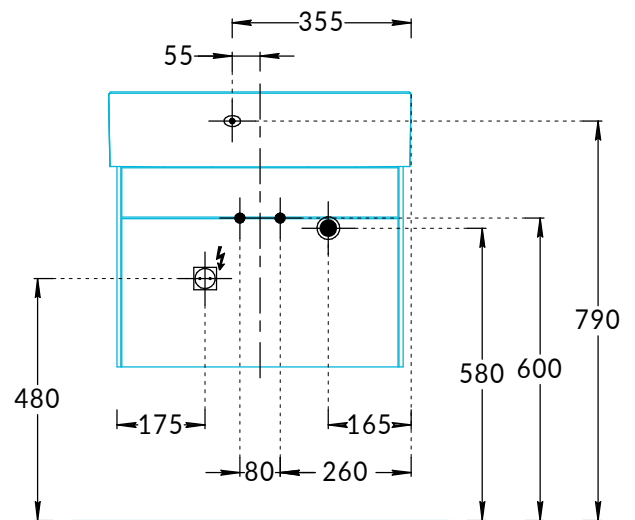

Тумба LO.60.2

Инструкция по установке с раковинами LO.WB.60.0, LO.WB.60.1, LO.WB.60.2

LO.WB.60.0

LO.WB.60.1

LO.WB.60.2

* Размер для смесителя Linea 71028EKM

Потребуется дополнительный инвентарь для надежного монтажа изделия, который не входит в комплект поставки. Подсветка тумбы подключается к сети 220 В. Для удобства монтажа смесителя рекомендуем использовать трубчатый торцовый ключ или комбинированный гаечный ключ с трещоткой.