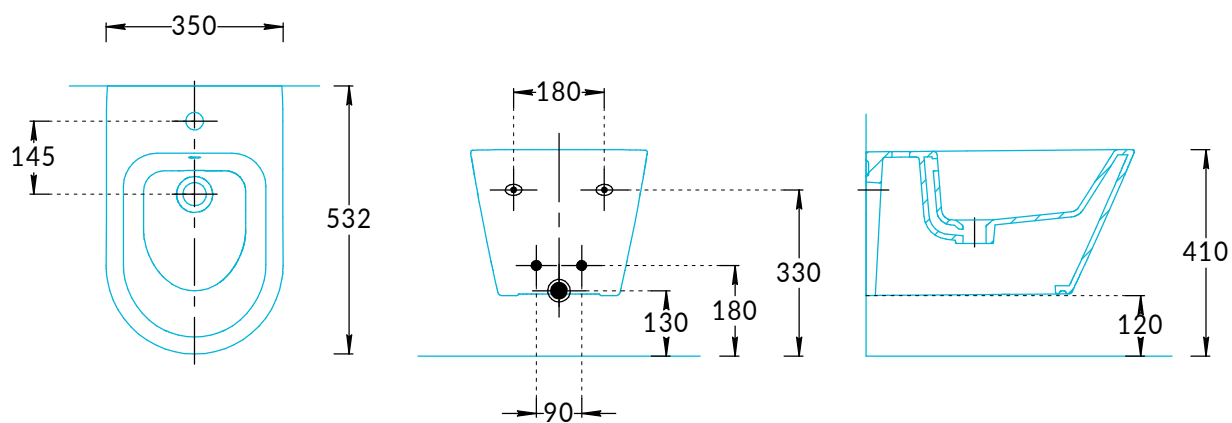

## Биде подвесное Plaza Modern PLM.bidet.02 Инструкция по установке

Потребуется дополнительный инвентарь для надежного монтажа изделия, который не входит в комплект поставки.