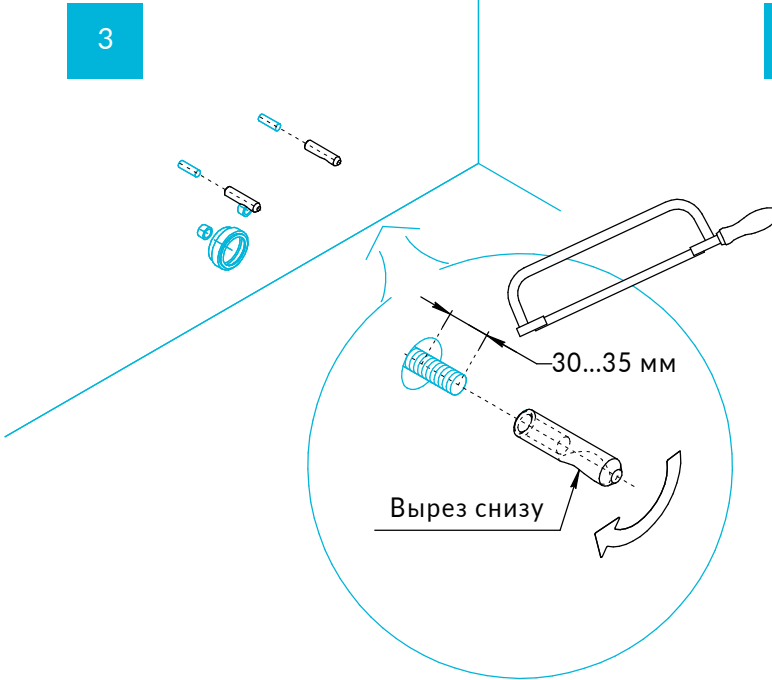

## Биде подвесное Plaza Modern PLM.bidet.02 Инструкция по установке

Потребуется дополнительный инвентарь для надежного монтажа изделия, который не входит в комплект поставки.

# KERAMA MARAZZI

1

2

3

4

5

6