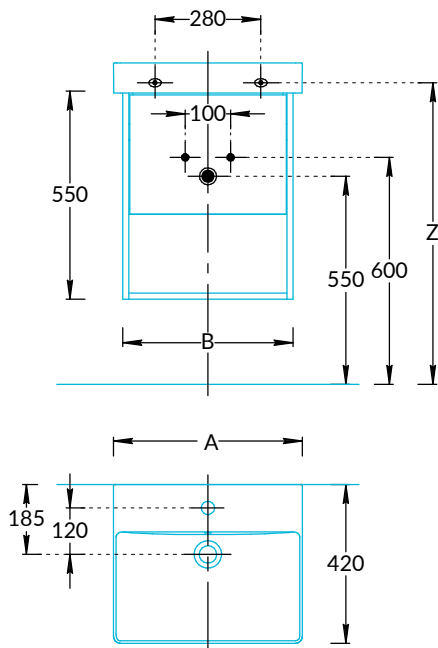

Тумбы PRO.50.1, PRO.50.2, PRO.55.1, PRO.55.2 Инструкция по установке

PRO.50.1
PRO.55.1

PRO.50.2
PRO.55.2

Тумба	A	Z	B
PRO.50.1, PRO.50.2	500	795	450
PRO.55.1, PRO.55.2	550	790	505

Потребуется дополнительный инвентарь для надежного монтажа изделия, который не входит в комплект поставки.

KERAMA MARAZZI

1

2

Размер рассчитать по фактическим размерам тумбы

3

4

5

6