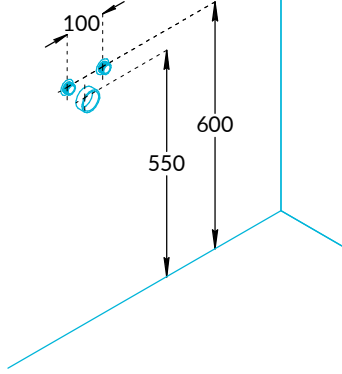

Тумбы PRO.50.1, PRO.50.2, PRO.55.1, PRO.55.2 Инструкция по установке

PRO.50.1
PRO.55.1

PRO.50.2
PRO.55.2

Тумба	A	Z	B
PRO.50.1, PRO.50.2	500	795	450
PRO.55.1, PRO.55.2	550	790	505

Потребуется дополнительный инвентарь для надежного монтажа изделия, который не входит в комплект поставки.

KERAMA MARAZZI

1

2

Размер рассчитать по фактическим размерам тумбы

3

4

5

6