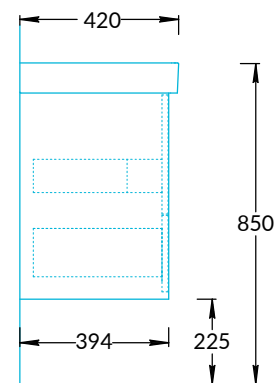

Тумбы PRO.50.1, PRO.50.2, PRO.55.1, PRO.55.2 Инструкция по установке

PRO.50.1
PRO.55.1

PRO.50.2
PRO.55.2

Тумба	A	Z	B
PRO.50.1, PRO.50.2	500	795	450
PRO.55.1, PRO.55.2	550	790	505

Потребуется дополнительный инвентарь для надежного монтажа изделия, который не входит в комплект поставки.

KERAMA MARAZZI

1

2

Размер рассчитать по фактическим размерам тумбы

3

4

5

6