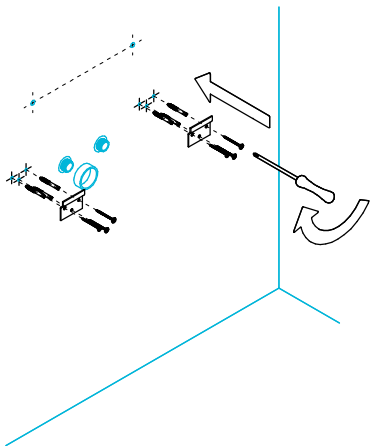

Тумбы PRO.50.1, PRO.50.2, PRO.55.1, PRO.55.2 Инструкция по установке

PRO.50.1
PRO.55.1

PRO.50.2
PRO.55.2

Тумба	A	Z	B
PRO.50.1, PRO.50.2	500	795	450
PRO.55.1, PRO.55.2	550	790	505

Потребуется дополнительный инвентарь для надежного монтажа изделия, который не входит в комплект поставки.

KERAMA MARAZZI

1

2

Размер рассчитать по фактическим размерам тумбы

3

4

5

6