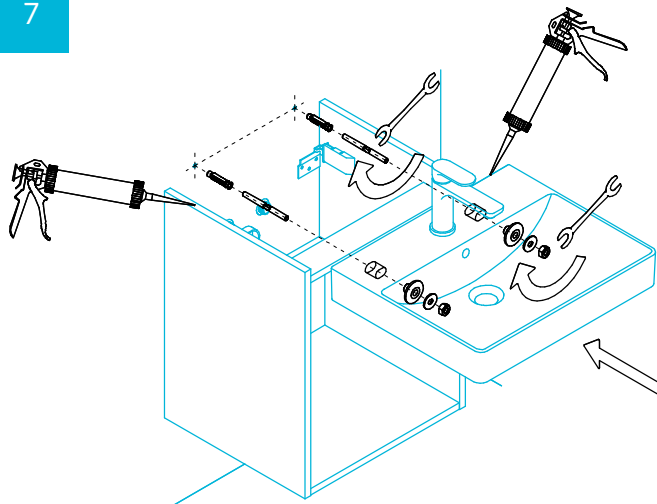

KERAMA MARAZZI

1

2

Размер рассчитать по фактическим размерам тумбы

3

4

5

6

7

8