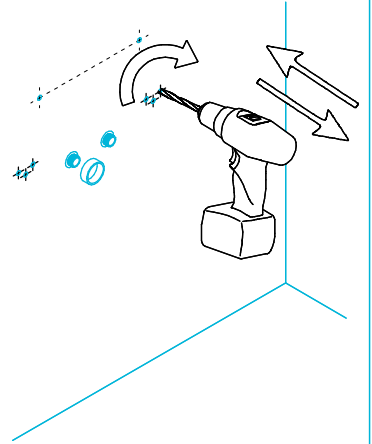

Тумбы PRO.50.1, PRO.50.2, PRO.55.1, PRO.55.2 Инструкция по установке

PRO.50.1
PRO.55.1

PRO.50.2
PRO.55.2

Тумба	A	Z	B
PRO.50.1, PRO.50.2	500	795	450
PRO.55.1, PRO.55.2	550	790	505

Потребуется дополнительный инвентарь для надежного монтажа изделия, который не входит в комплект поставки.

KERAMA MARAZZI

1

2

Размер рассчитать по фактическим размерам тумбы

3

4

5

6