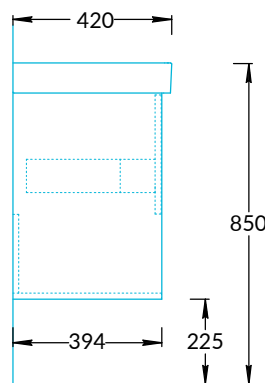

Тумбы PRO.50.1, PRO.50.2, PRO.55.1, PRO.55.2 Инструкция по установке

PRO.50.1
PRO.55.1

PRO.50.2
PRO.55.2

Тумба	A	Z	B
PRO.50.1, PRO.50.2	500	795	450
PRO.55.1, PRO.55.2	550	790	505

Потребуется дополнительный инвентарь для надежного монтажа изделия, который не входит в комплект поставки.

KERAMA MARAZZI

1

2

Размер рассчитать по фактическим размерам тумбы

3

4

5

6