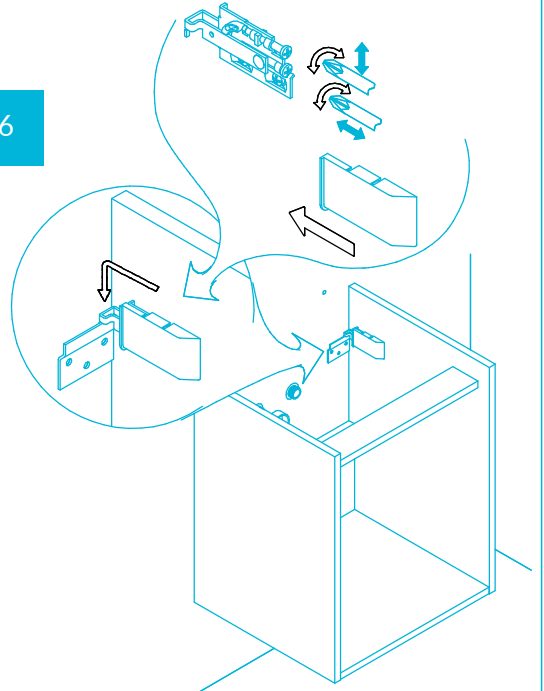

Тумбы PRO.50.1, PRO.50.2, PRO.55.1, PRO.55.2 Инструкция по установке

PRO.50.1
PRO.55.1

PRO.50.2
PRO.55.2

Тумба	A	Z	B
PRO.50.1, PRO.50.2	500	795	450
PRO.55.1, PRO.55.2	550	790	505

Потребуется дополнительный инвентарь для надежного монтажа изделия, который не входит в комплект поставки.

KERAMA MARAZZI

1

2

Размер рассчитать по фактическим размерам тумбы

3

4

5

6