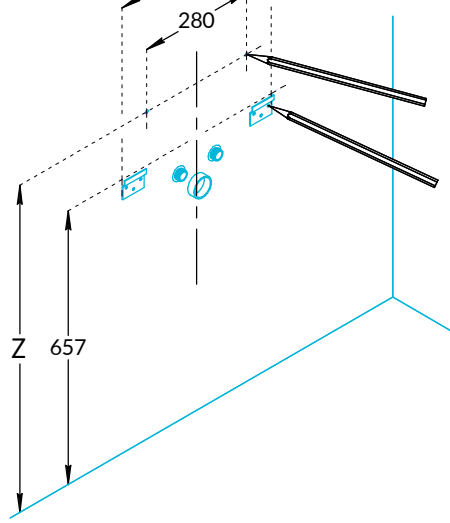

Тумбы PRO.50.1, PRO.50.2, PRO.55.1, PRO.55.2 Инструкция по установке

PRO.50.1
PRO.55.1

PRO.50.2
PRO.55.2

Тумба	A	Z	B
PRO.50.1, PRO.50.2	500	795	450
PRO.55.1, PRO.55.2	550	790	505

Потребуется дополнительный инвентарь для надежного монтажа изделия, который не входит в комплект поставки.

KERAMA MARAZZI

1

2

Размер рассчитать по фактическим размерам тумбы

3

4

5

6