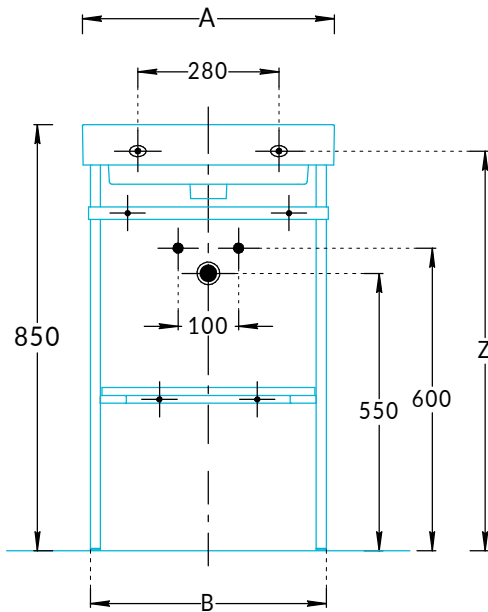

Металлоструктуры PRO: PRO.50.01, PRO.50.02, PRO.55.01, PRO.55.02 Инструкция по установке

Структура PRO.50.01, PRO.55.01
Полка PRO.SH.50, PRO.SH.55
Раковина PRO.WB.50, PRO.WB.55

Структура PRO.50.02, PRO.55.02
Полка PRO.SH.50, PRO.SH.55
Раковина PRO.WB.50, PRO.WB.55

Структура	A	B	Z
PRO.50.01, PRO.50.02	500	468	795
PRO.55.01, PRO.55.02	550	524	790

Потребуется дополнительный инвентарь для надежного монтажа изделия, который не входит в комплект поставки.

KERAMA MARAZZI

1

2

Для структур
PRO.50.01
PRO.55.01

2

Для структур
PRO.50.02
PRO.55.02

3

4

5