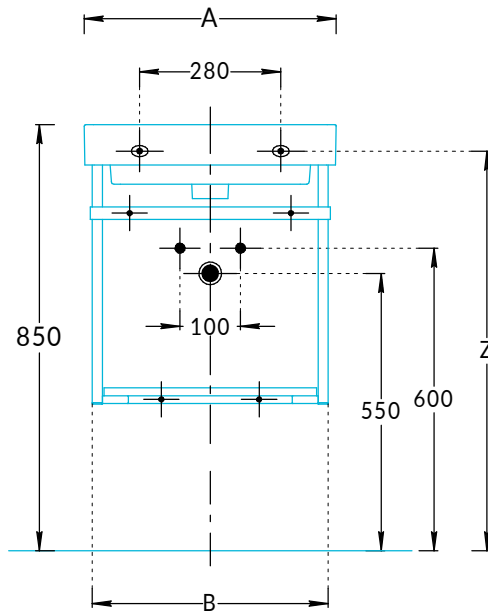

Металлоструктуры PRO: PRO.50.01, PRO.50.02, PRO.55.01, PRO.55.02 Инструкция по установке

Структура PRO.50.01, PRO.55.01
Полка PRO.SH.50, PRO.SH.55
Раковина PRO.WB.50, PRO.WB.55

Структура PRO.50.02, PRO.55.02
Полка PRO.SH.50, PRO.SH.55
Раковина PRO.WB.50, PRO.WB.55

Структура	A	B	Z
PRO.50.01, PRO.50.02	500	468	795
PRO.55.01, PRO.55.02	550	524	790

Потребуется дополнительный инвентарь для надежного монтажа изделия, который не входит в комплект поставки.

KERAMA MARAZZI

1

2

Для структур
PRO.50.01
PRO.55.01

2

Для структур
PRO.50.02
PRO.55.02

3

4

5